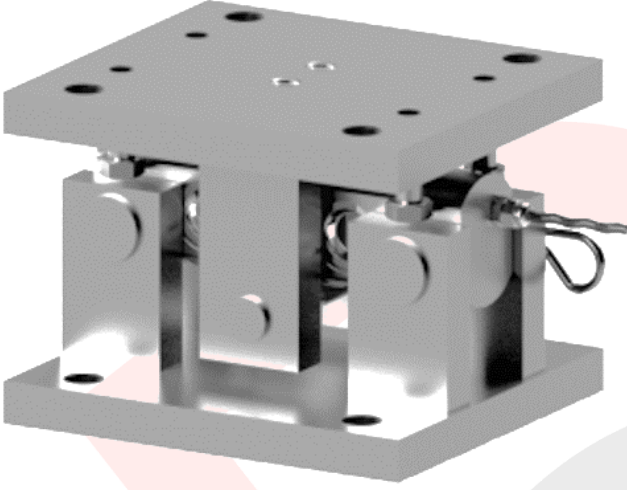

## Görsel

## Özellikler

- ✓ BDS Tank montaj kiti
- ✓ Galvaniz kaplı çelik
- ✓ 10 ton'dan 40 ton'a kadar kapasite seçenekleri
- ✓ Tank ve silo tartım sistemleri, test cihazları için uygundur..

## Teknik Veriler

**BDS-TMK;** Tank, silo, konteynır tartım sistemlerinde sıklıkla kullanılan montaj kiti çeşididir. BDS serisi çift noktalı lama tipi yük hücreleri ile birlikte kullanılmaktadır. Ağır endüstriyel şartlara uygun olarak tasarlanmıştır. Standart olarak galvaniz kaplı imalat çeliğinden üretilmektedir.